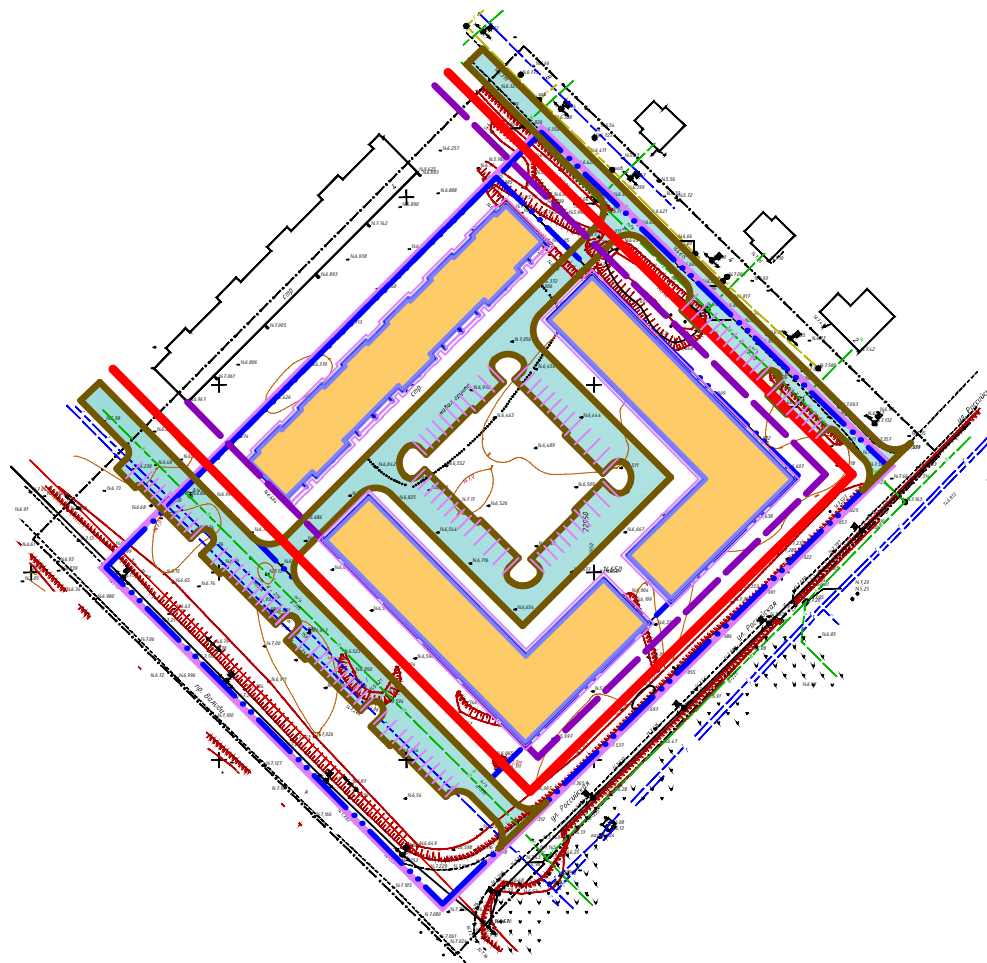

*Чертёж планировки территории с отображением границ зон планируемого размещения объектов социально-культурного и коммунально-бытового назначения*

*Условные обозначения*

 Граница проекта планировки микрорайона №8 ГО г.Салават в части территории севернее пересечения улицы Российской и проспекта Валиди.

*Территории*

-  Зоны размещения объектов социально-культурного и коммунально-бытового назначения
-  Дорога
-  Тротуар
-  Красная линия
-  Линия застройки
-  Линия застройки ВПП