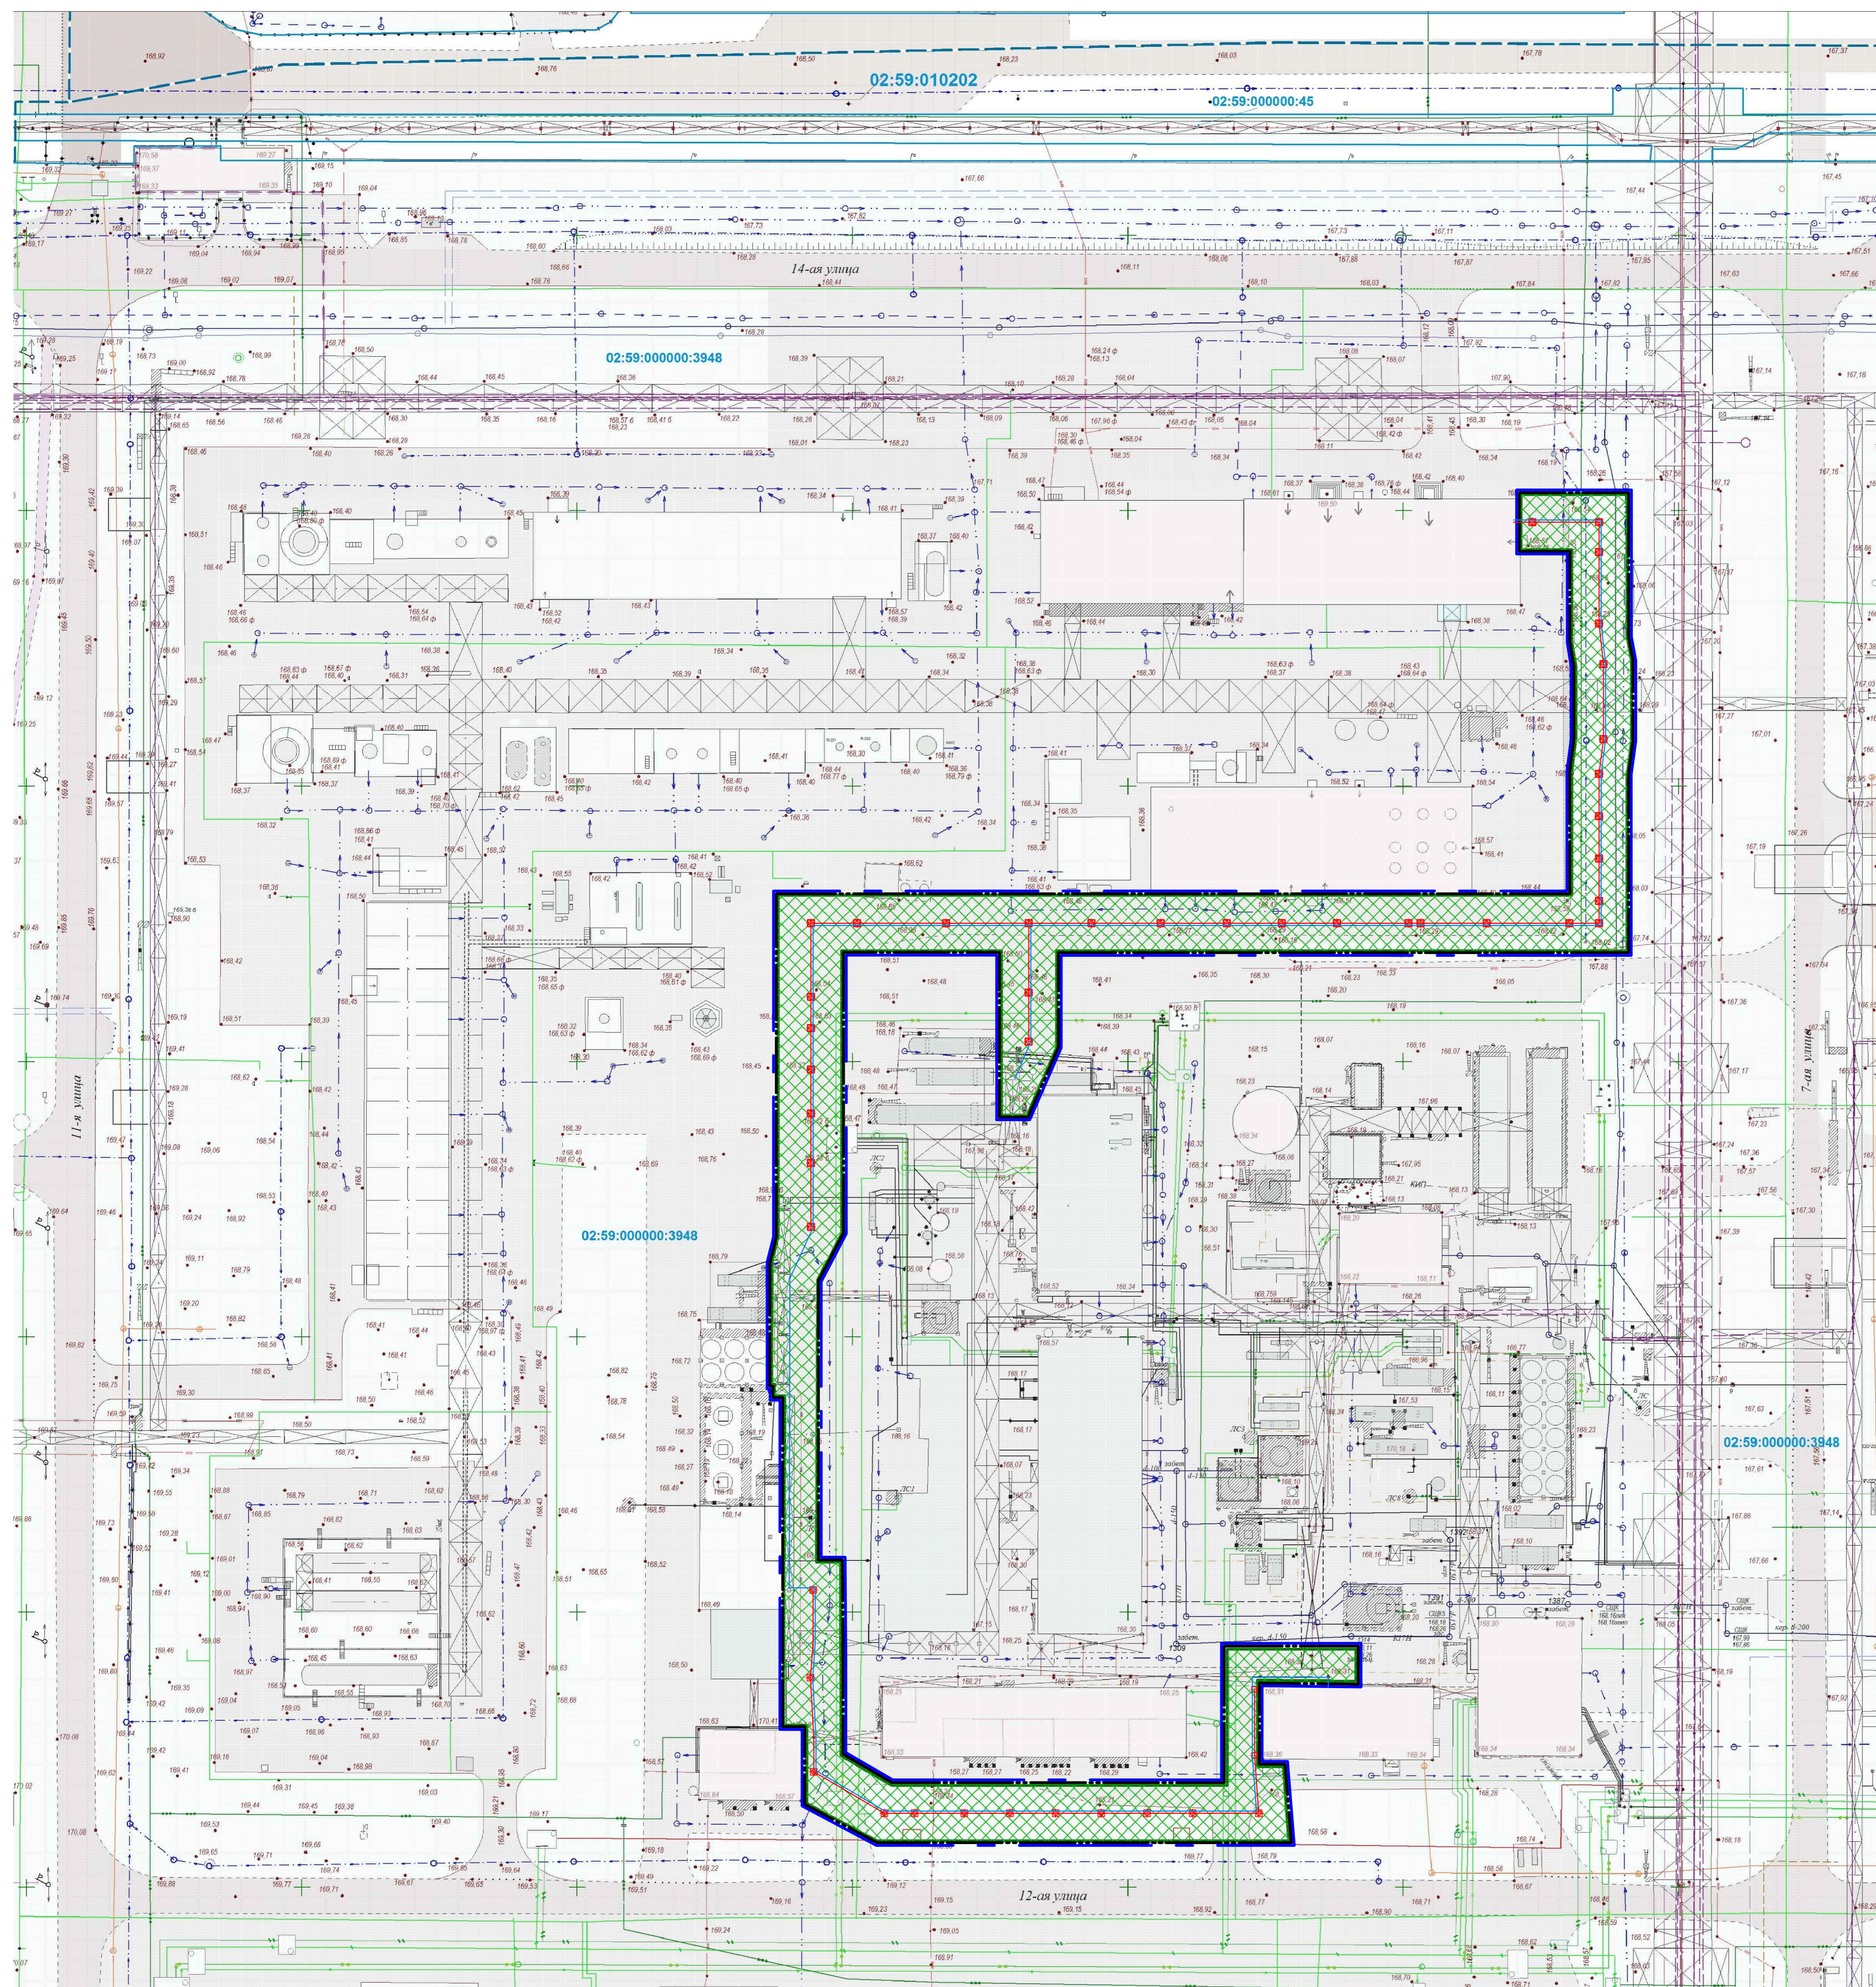

С  
Ю

**Условные обозначения**

-  - Граница территории, в отношении которой осуществляется подготовка проекта планировки
-  - Границы красных линий проектируемой кабельной эстакады
-  - Граница зоны планируемого размещения кабельной эстакады, устанавливаемая в соответствии с нормами отвода земельных участков данного линейного объекта
-  - Границы существующих земельных участков, учтенных в Едином государственном реестре недвижимости, их кадастровые номера
-  - Проектируемая кабельная эстакада
-  - Проектируемая кабельная пресса