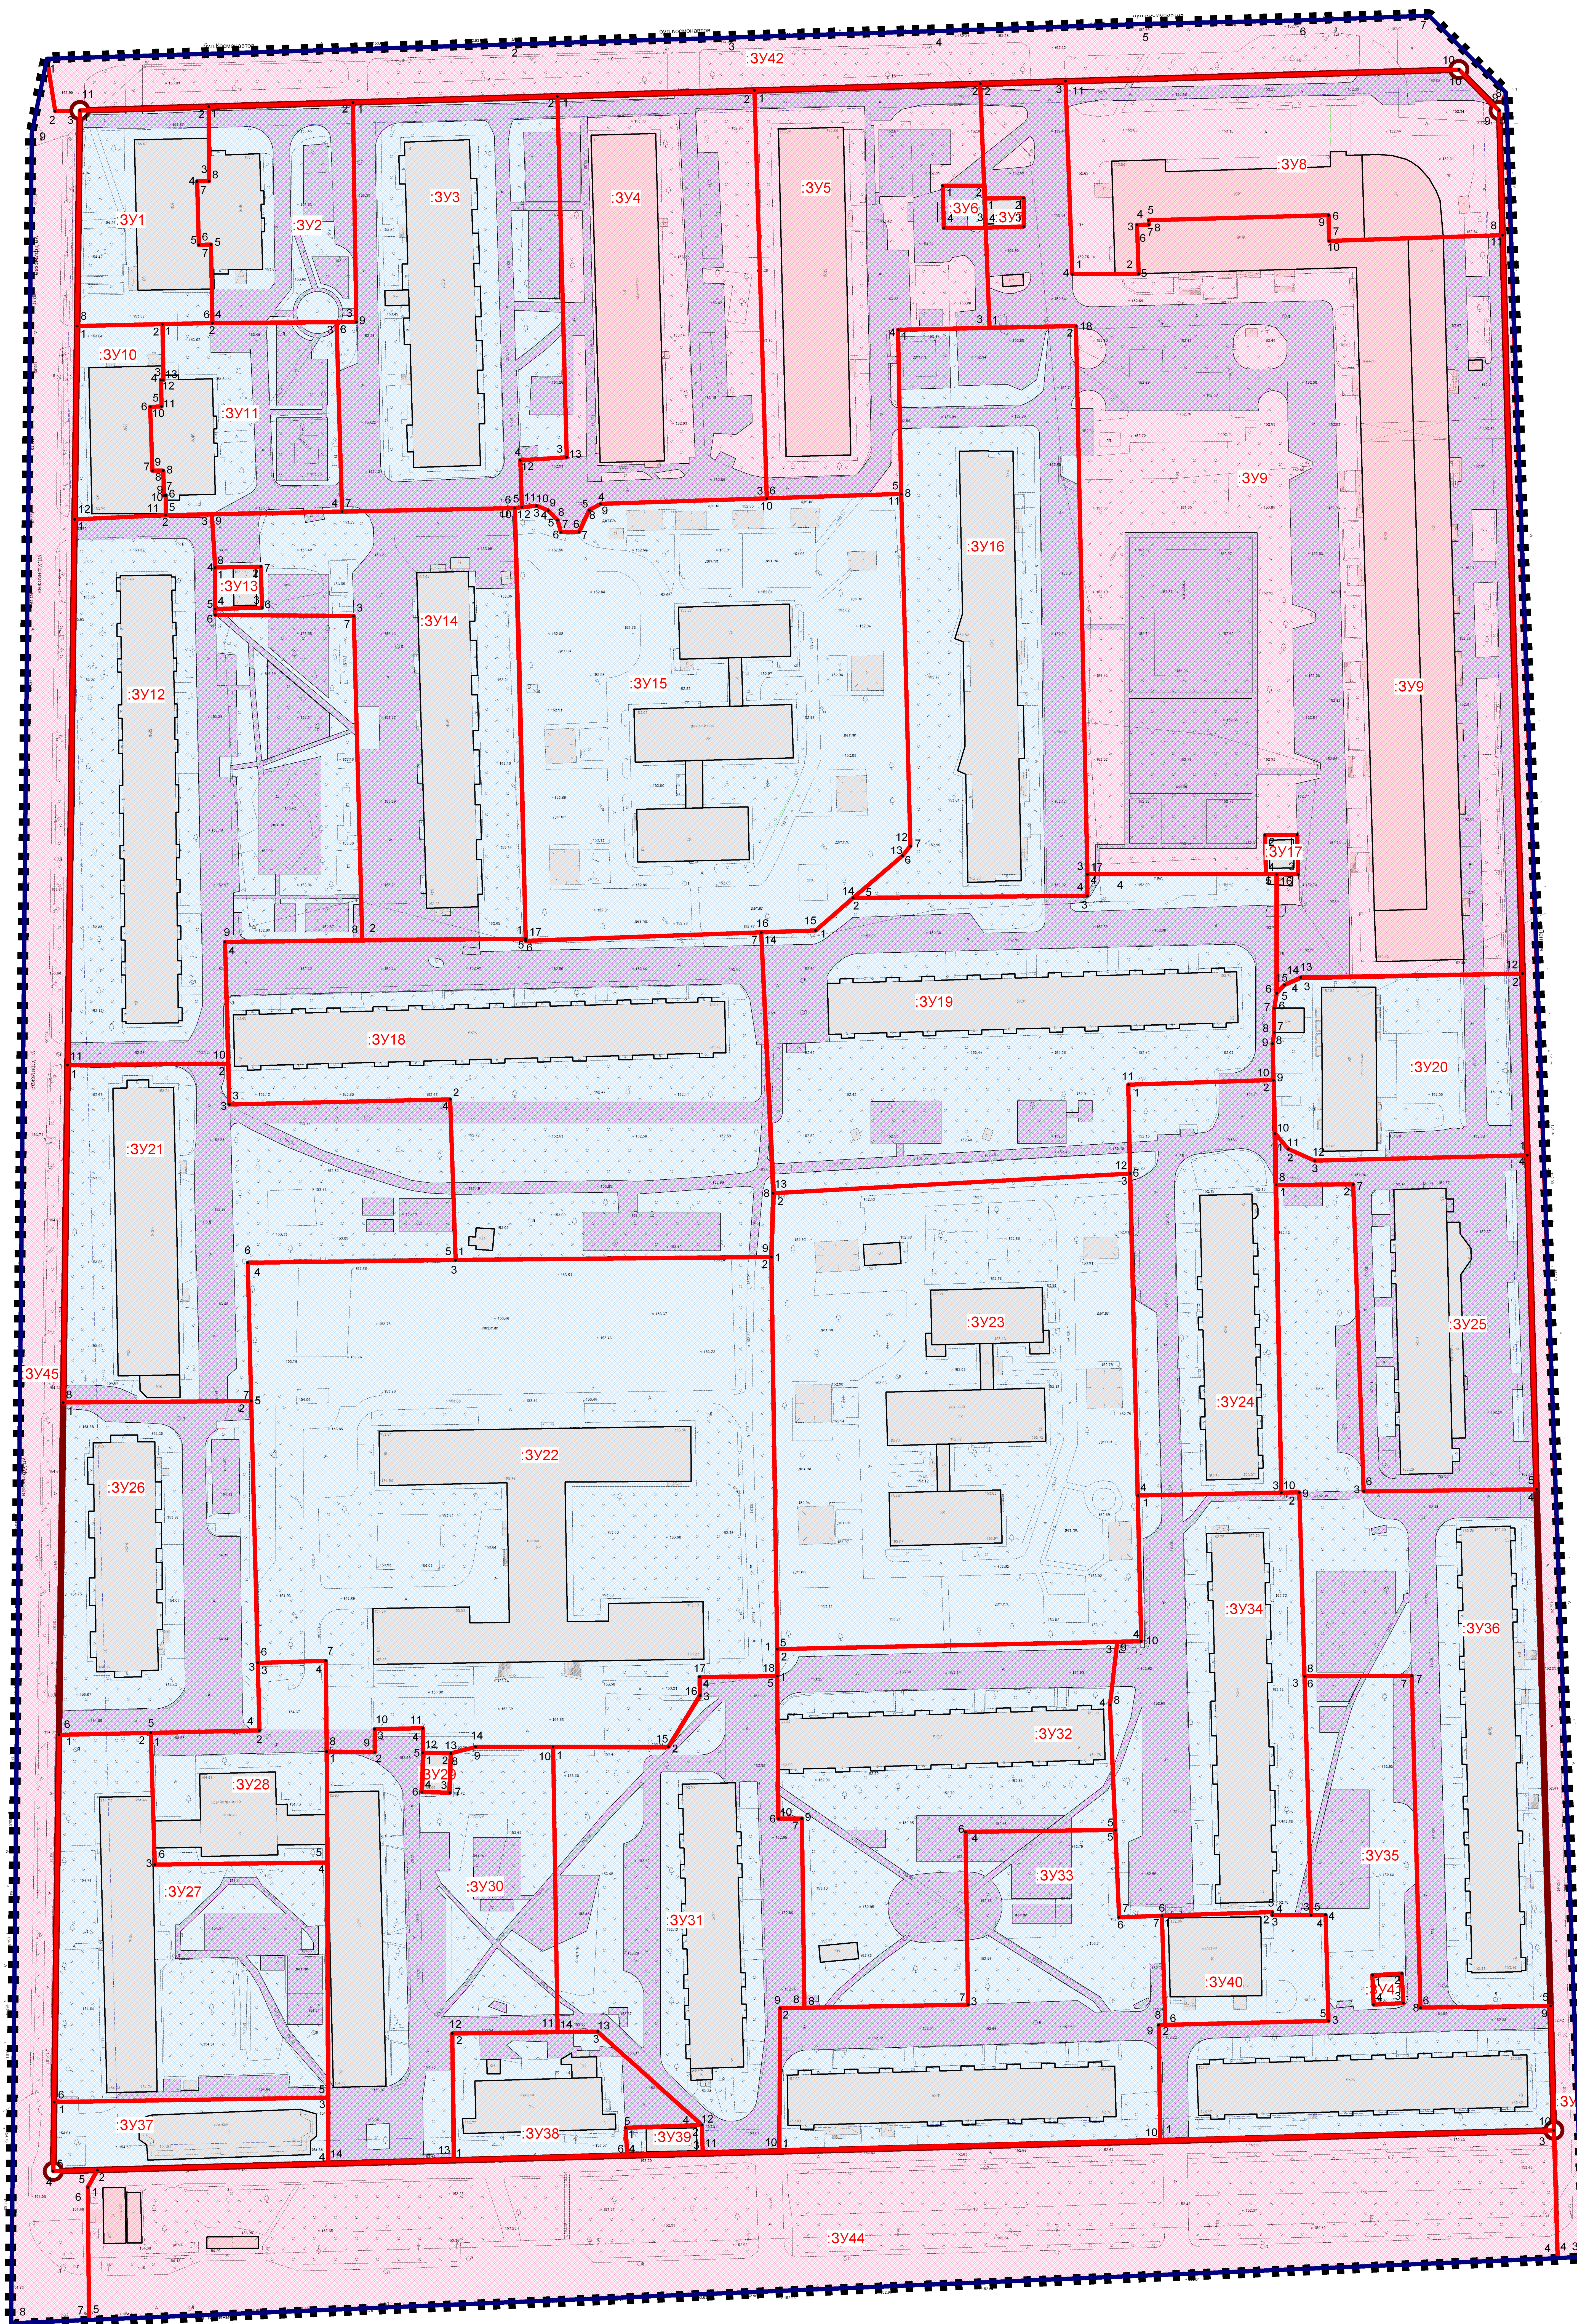

ЧЕРТЕЖ МЕЖЕВАНИЯ ТЕРРИТОРИИ

УСЛОВНЫЕ ОБОЗНАЧЕНИЯ

ГРАНИЦЫ:

- проектируемых красных линий
- территории проектирования
- кадастрового квартала
- проектные границы земельных участков
- линии застройки
- изменяемых земельных участков
- образуемых земельных участков
- публичных сервитутов
- :ЗУ1 условный номер земельного участка
- 1 условный номер поворотной точки земельного участка