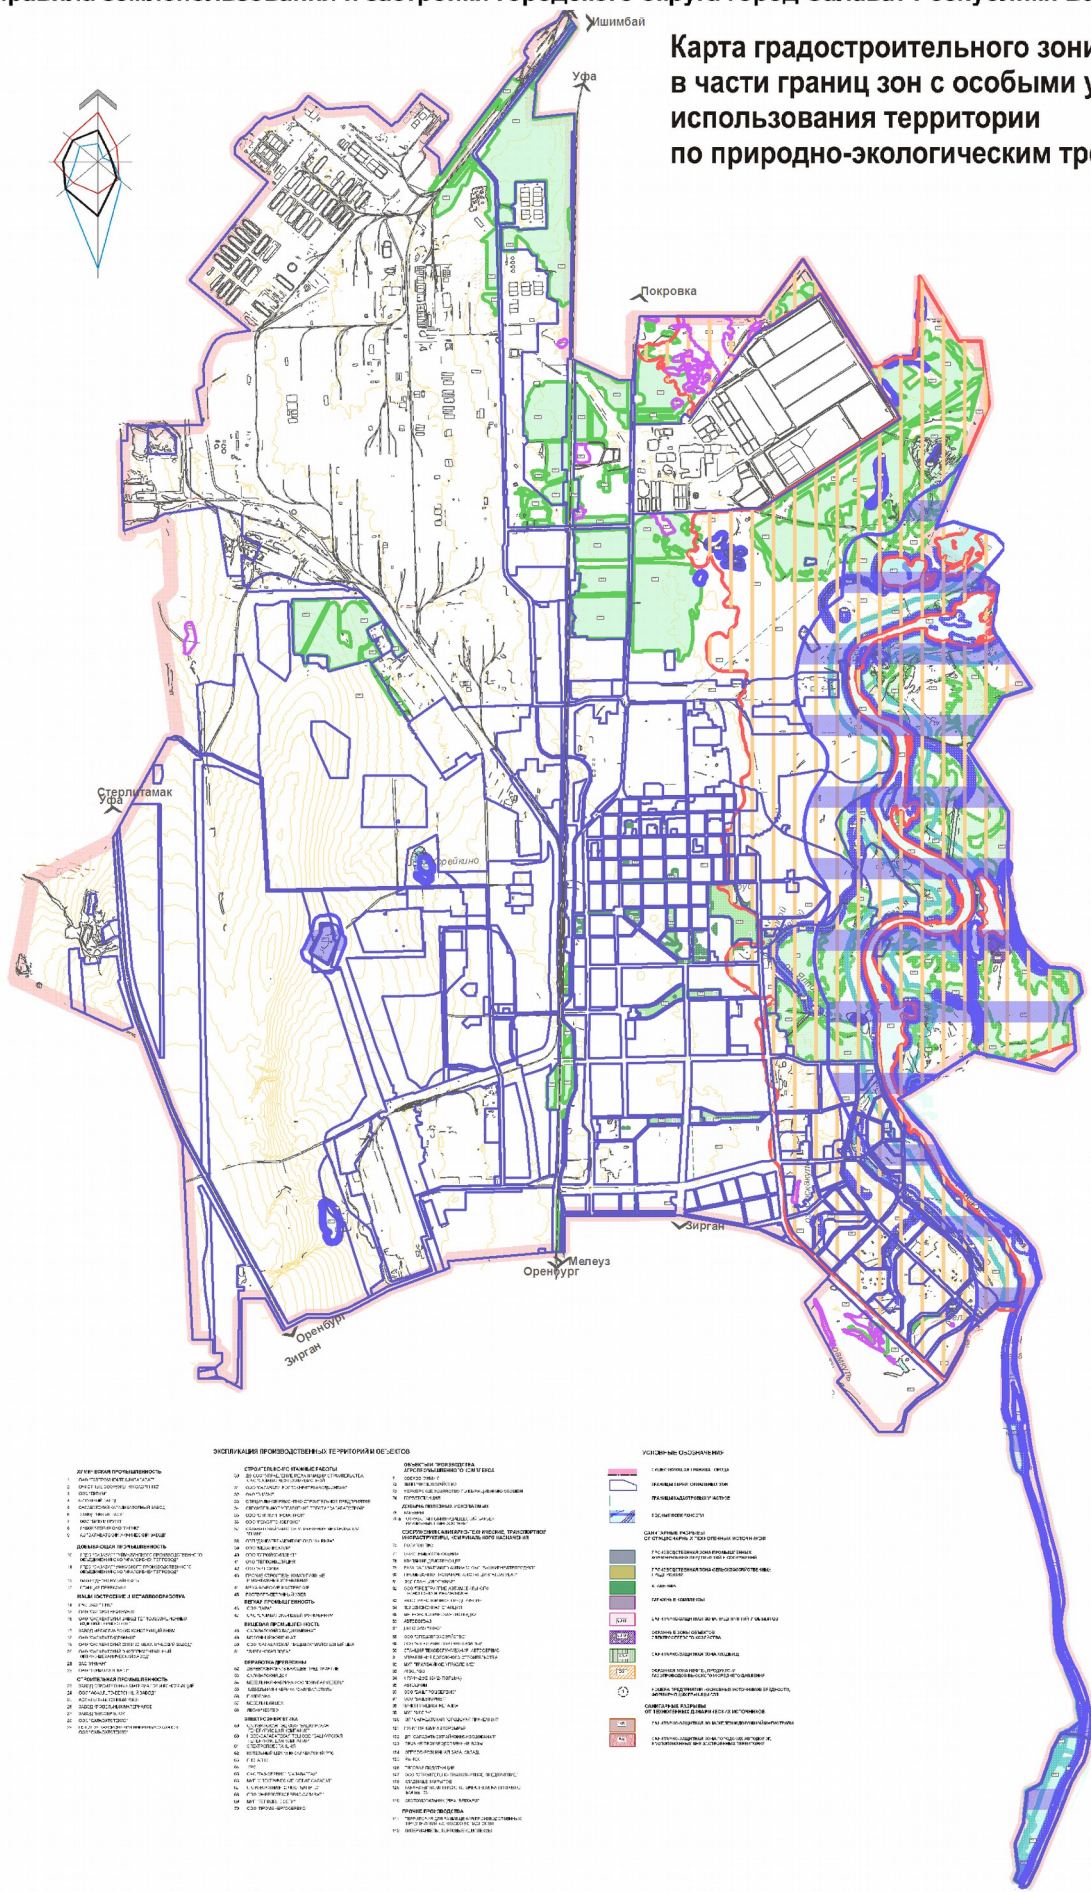

Правила землепользования и застройки городского округа город Салават Республики Башкортостан

Карта градостроительного зонирования в части границ зон с особыми условиями использования территории по природно-экологическим требованиям

УСЛОВИЯ ИСХОДНОГО ПЛАНА